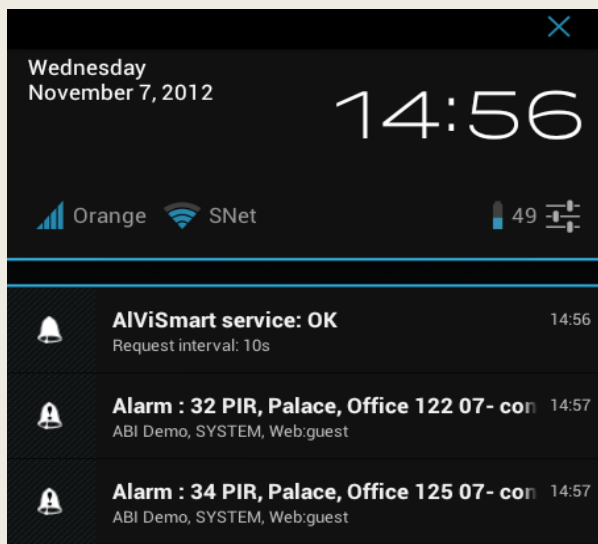

ALVIS

Alarm Visualization System

Smart

Android Verzia 3.6.1

SME NA ŠPICI

- **vlastnosti**
- **inovácia**
- **podpora**
- **cena**

ALViS Smart oblasť notifikácií