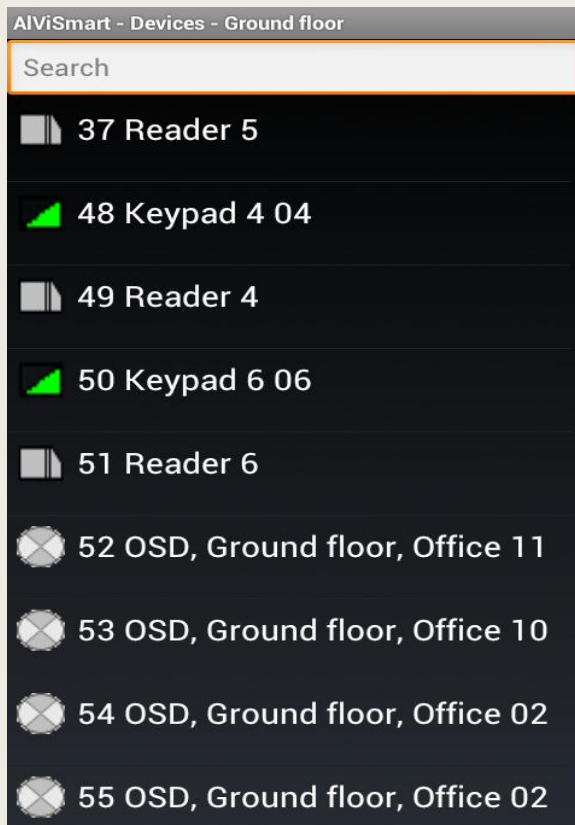

ALViS Smart okno zariadení